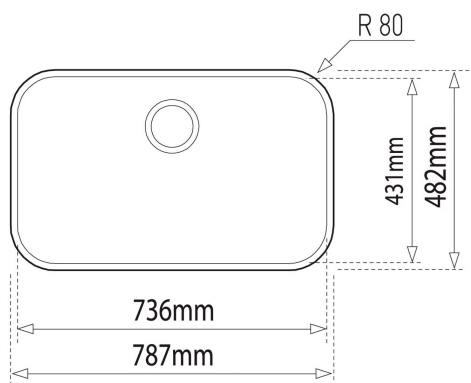

TEKA

TOTAL BE 79.43 (TU 31.19)

Fregadero de Submontar

Hygiene

REFERENCIA

REF: 10125114 EAN: 8421152055991

CARACTERÍSTICAS

Material: Acero inoxidable
Acabado: Pulido
Instalación: Submontar
Ancho de la base: > 90 cm
Desagüe: 3 ½''
Calibre: Mesa 17/Cubeta 18
Peso: 5.52 kg
Exterior (Largo/Ancho): 787 x 482 mm (31" x 19")
Cubeta (Largo/Ancho/Profundo): 736 x 431 x 250 mm

DIMENSIONES

Altura del producto (mm):
Anchura del producto (mm): 482
Profundidad del producto (mm): 250
Longitud del producto (mm): 787
Peso del producto (Kg): 5,52

COLORES