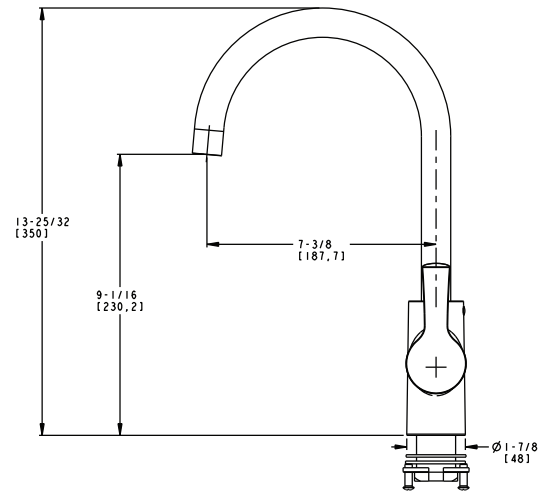

### FEATURES

- Brass body, zinc alloy handle
- 50cm (19.7 inches) flexible nylon inlet hose
- 35mm ceramic cartridge
- Full flow aerator

### CARACTERÍSTICAS

- Cuerpo de latón, manijas de zinc
- Manguera flexible de nylon 50cm (19.7 inches)
- Cartucho con disco de cerámica de 35mm
- Regulador de flujo máximo

PROJECT / PROYECTO:

CONTRACTOR / CONTRATISTA: