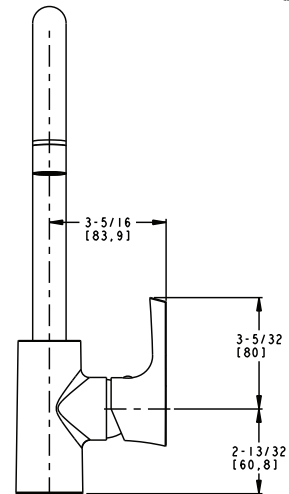

### FEATURES

- Brass body, zinc alloy handle
- 50cm (19.7 inches) flexible nylon inlet hose
- 35mm ceramic cartridge
- Full flow aerator

### CARACTERÍSTICAS

- Cuerpo de latón, manijas de zinc
- Manguera flexible de nylon 50cm (19.7 inches)
- Cartucho con disco de cerámica de 35mm
- Regulador de flujo máximo

PROJECT / PROYECTO:

CONTRACTOR / CONTRATISTA: