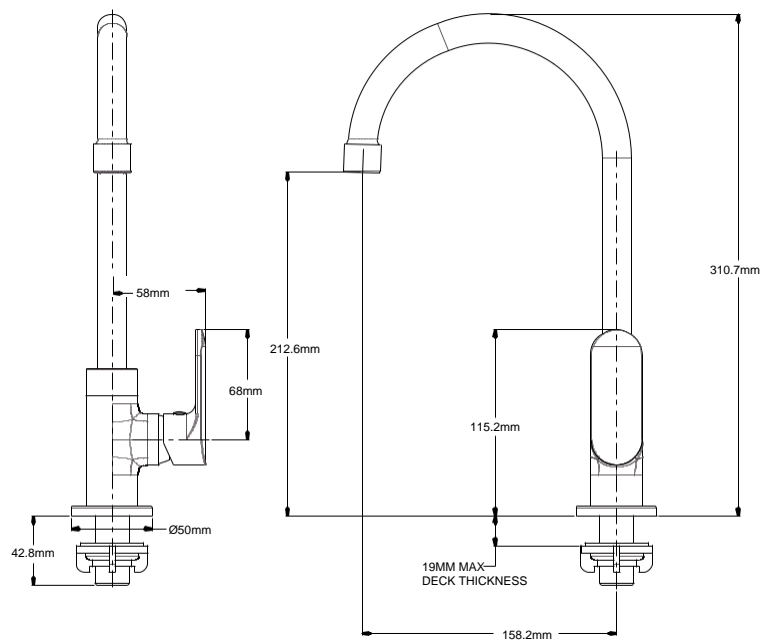

## 028-PFLDC

Single Control Cold Only Kitchen Faucet  
*Mezcladora monocomando de agua fria para cocina*

Chrome / Cromo Pulido

### FEATURES / CARACTERÍSTICAS

- Brass material construction for better durability
- Full flow regulator to facilitate low flow water countries 2.2 – 2.5 GPM
- Construido de latón para más durabilidad
- El regulador de flujo máximo para países con menos presión de agua 2.2 – 2.5 GPM