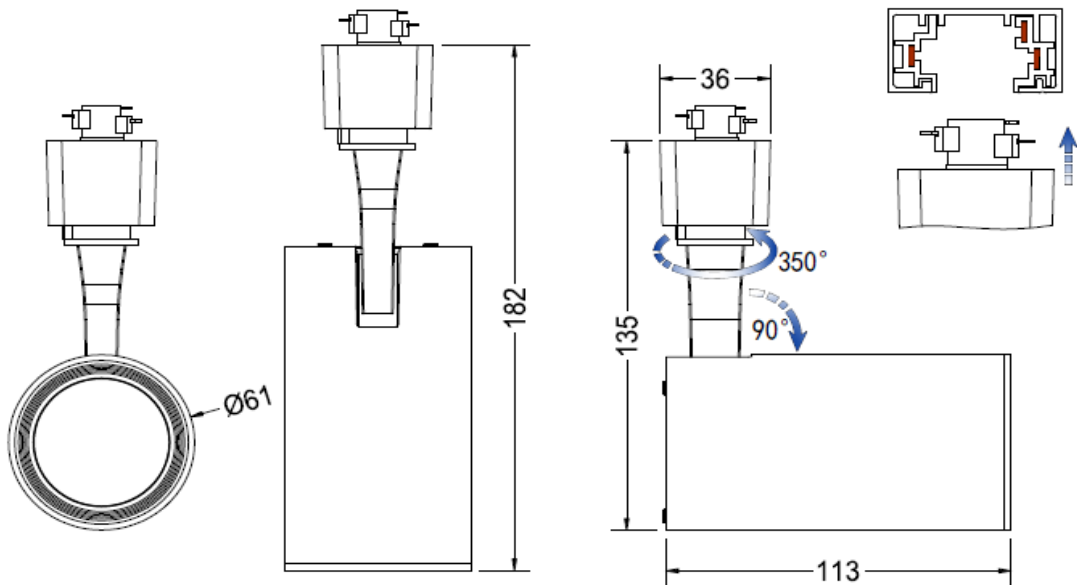

## Características del Producto

Tipo de Material	Aluminio
Potencia Max.	11W
Rango de Tensión	100 – 240 V~
Corriente	90-40 mA
IP	IP20
Tipo de Alimentación	3 Vías
Mínima y Máxima Temperatura de Utilización	-20° ~ +40°
Mínima y Máxima Temperatura de Almacenaje	-20° ~ +85°

## Dimensiones

## Datos del Producto

Clave	Descripción	Pieza Caja	Peso (g)	EAN 10	Dimensiones EAN10 (cm)	Peso EAN 10 (g)	EAN 40	Dimensiones EAN40 (cm)	Peso EAN 40 (g)
86632	LEDVANCE TRACKLIGHT PAR16 GU10 BLACK	12	230	405807517 0049	70X67X215	270	405807517 0056	300x220x240	3600
86633	LEDVANCE TRACKLIGHT PAR16 GU10 WHITE	12	230	405807517 0087	70X67X215	270	405807517 0094	300x220x240	3600