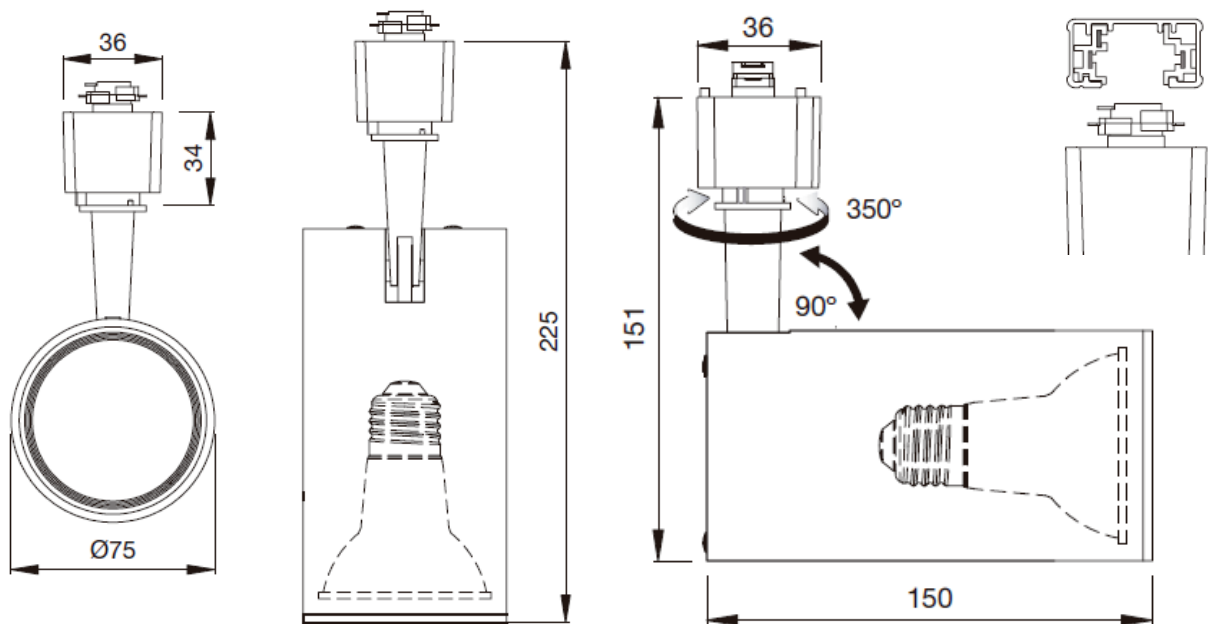

Aplicaciones

Establecimientos

Pasillos

Oficinas

Mobiliario

Características del Producto

Tipo de Material	Aluminio
Potencia Max.	7W
Rango de Tensión	100 – 240 V~
Corriente	68-34 mA
Índice de Protección	IP20
Tipo de Alimentación	3 Vías
Mínima y Máxima Temperatura de Operación	-20° ~ +40°
Mínima y Máxima Temperatura de Almacenaje	-20° ~ +85°

Dimensiones

Datos del Producto

Clave	Descripción	Pieza Caja	Peso (g)	EAN 10	Dimensiones EAN10 (cm)	Peso EAN 10 (g)	EAN 40	Dimensiones EAN40 (cm)	Peso EAN 40 (g)
86638	LEDVANCE TRACKLIGHT PAR20 E27 BLACK	12	350	405807517 0285	80X80X245	400	405807517 0292	340x260x270	5200
86639	LEDVANCE TRACKLIGHT PAR20 E27 WHITE	12	350	405807517 0322	80X80X245	400	405807517 0339	340x260x270	5200