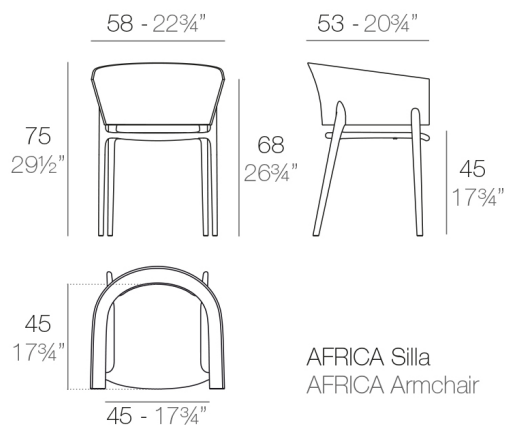

AFRICA SILLÓN

By Eugeni Quitllet

¡La colección de África está creciendo! Primero la silla "Las cosas más simples son las más originales ... Lo más original es ser simple ..." dice Eugeni Quitllet. Después del éxito de la silla AFRICA, hemos llevado sus cualidades a un nivel superior, por lo que ahora puede disfrutar de su belleza y serenidad en el bar con un taburete. El respaldo de la silla se vuelve más pequeño y las piernas más largas. La esencia de esta colección está contenida en su forma simple y natural. Es un diseño creado para estar cerca de tu tribu de amigos, tal como lo establece su diseñador. ¡Simplemente original! ¡Una familia encantadora que sigue creciendo!
View online: <https://www.vondom.com/es/productos/65005>

Características

Descripción

Fabricado en polipropileno por inyección con gas y reforzado con fibra de vidrio. Apilable. Disponible en varios colores. Apto para uso interior y exterior.

Peso

5.93 Kg

Acabados