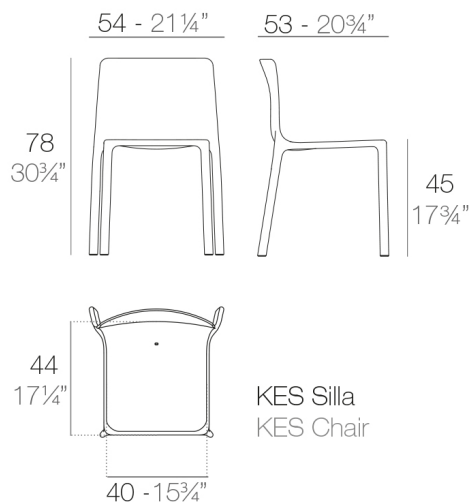

Lo más característico de esta colección es el corte visible en el volumen básico, como una especie de binarios para insertar elementos adicionales, tales como respaldos, apoya brazos y mesas.

El corte se convierte en el símbolo arquitectónico, decorativo y funcional caracterizado por ser distintivo y funcional, simple pero al mismo tiempo complejo y de gran valor para la lectura del producto.

Fabricado en polipropileno por inyección y reforzado con fibra de vidrio. Apilable. Disponible en varios colores. Apto para uso interior y exterior.

Peso

4.98 Kg

Incluye

NAUTIC Tejido náutico apto para interior y exterior. Opción estándar para los acolchados.