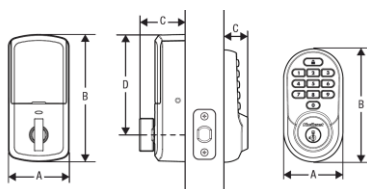

BHMA™
CERTIFIED

TRADICIONAL

Especificaciones:

Preparación de la puerta	Orificio frontal 2 1/8" (54mm) diámetro Orificio pestillo 1" (25mm) diámetro
Centro a Puerta (Backset)	Ajustable 2 3/8" (60mm) o 2 3/4" (70mm)
Grosor de puerta	Estándar 1 3/8" – 2" (35 - 51mm)
Cilindro	SmartKey Security™
Manejo de puerta	Reversible para puertas derechas o izquierdas

¿Cómo funciona?

Funciona con la aplicación Kwikset

Dimensiones:

Keypad	A	B	C	D
Interior	2 1/4" (70 mm)	5 13/16" (147 mm)	2 1/4" (55 mm)	4 9/16" (116 mm)
Exterior	2 19/32" (73 mm)	5 19/32" (137 mm)	1 1/4" (30 mm)	---