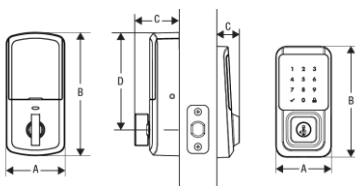

CONTEMPORÁNEO

Especificaciones:

Preparación de la puerta	Orificio frontal 2 1/8" (54mm) diámetro Orificio pestillo 1" (25mm) diámetro
Centro a Puerta (Backset)	Ajustable 2 3/8" (60mm) o 2 3/4" (70mm)
Grosor de puerta	Estándar 1 3/8" - 2" (35 - 51mm)
Cilindro	SmartKey Security™
Manejo de puerta	Reversible para puertas derechas o izquierdas

¿Cómo funciona?

Funciona con la aplicación Kwikset

Dimensiones:

Touchscreen	A	B	C	D
Interior	2 1/4" (70 mm)	5 9/16" (147 mm)	2 1/4" (53 mm)	4 1/8" (116 mm)
Exterior	2 3/8" (73 mm)	5 1/4" (143 mm)	1 3/8" (35 mm)	...