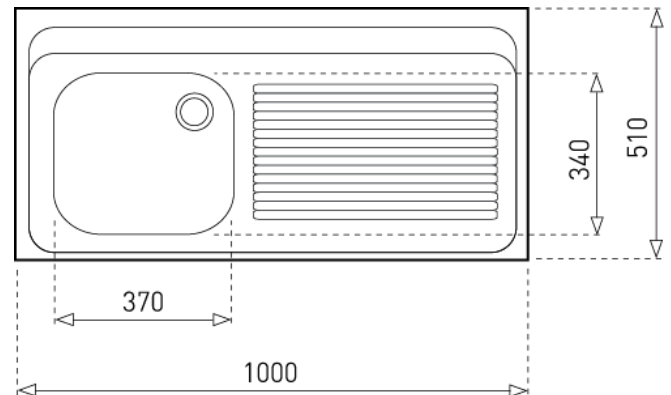

100.50 C20 1C 1E D/I DVG 3Ø TEKA

Fregadero de Sobreponer

TEKA

Material: Acero inoxidable
Acabado: Pulido
Instalación: Sobreponer
Ancho de la base: > 100 cm
Desagüe: 3 ½"
3 Agujeros para grifería
Calibre: 24
Versiones: Izquierdo y derecho

Dimensiones

Exterior (Largo/Ancho): 1000 x 500 mm
Cubeta (Largo/Ancho/Profundo): 370 x 340 x 145 mm
Cantos: 20 mm

Peso bruto: 3.3 Kg
Empaque: 510/1010/147

Código	Pack	EAN	UPC	Waste	Ø
08261132	0216	8421152162163	606896826146	3 ½"	3 DER
08251132	0216	8421152162118	606896825200	3 ½"	1 IZQ