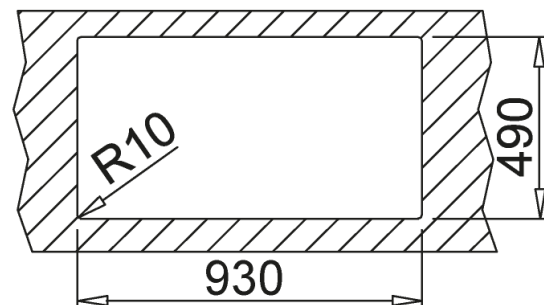

GALAXY 950 T-XP 1B 1D L/R BW

Fregadero de Empotre

TEKA

_TOTAL

Acero inoxidable
Acabado: Pulido
Instalación: Empotrar
Ancho de la base: > 105 cm
Desagüe: 3 ½"
Calibre: 24

Incluye:
- Grapas para instalación
Peso: 2.7 kg

Dimensiones
Exterior (Largo/Ancho): 950 x 510 mm
Cubeta (Largo/Ancho/Profundo): 500 x 340 x 150 mm

Peso bruto: 3.1 kg
Empaque: 960/520/175 mm

Código	Pack	EAN	UPC	Waste	Ø	
08931102	7339	8434778018349	606896893018	3 ½"	0	IZQ.
08931112	7339	8434778018325	606896893025	3 ½"	1	IZQ.
08931132	7339	8434778018301	606896893032	3 ½"	3	IZQ.
08941102	7340	8434778018332	606896894015	3 ½"	0	DER.
08941112	7340	8434778018318	606896894022	3 ½"	1	DER.
08941132	7340	8434778018295	606896894039	3 ½"	3	DER.