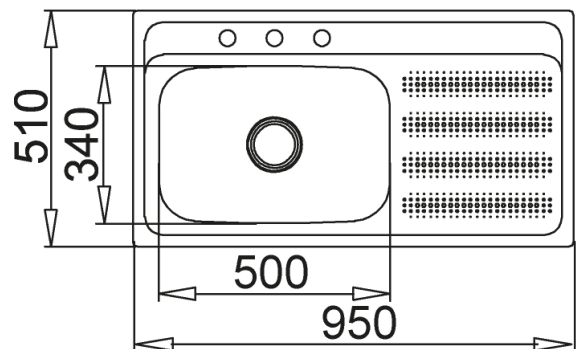

GALAXY 950 T-XP 1B 1D L/R BW

Fregadero de Empotre

TEKA

_TOTAL

Acero inoxidable
Acabado: Pulido
Instalación: Empotrar
Ancho de la base: > 105 cm
Desagüe: 3 ½"
Calibre: 24

Incluye:
- Grapas para instalación
Peso: 2.7 kg

Dimensiones
Exterior (Largo/Ancho): 950 x 510 mm
Cubeta (Largo/Ancho/Profundo): 500 x 340 x 150 mm

Peso bruto: 3.1 kg
Empaque: 960/520/175 mm

Código	Pack	EAN	UPC	Waste	Ø	
08931102	7339	8434778018349	606896893018	3 ½"	0	IZQ.
08931112	7339	8434778018325	606896893025	3 ½"	1	IZQ.
08931132	7339	8434778018301	606896893032	3 ½"	3	IZQ.
08941102	7340	8434778018332	606896894015	3 ½"	0	DER.
08941112	7340	8434778018318	606896894022	3 ½"	1	DER.
08941132	7340	8434778018295	606896894039	3 ½"	3	DER.